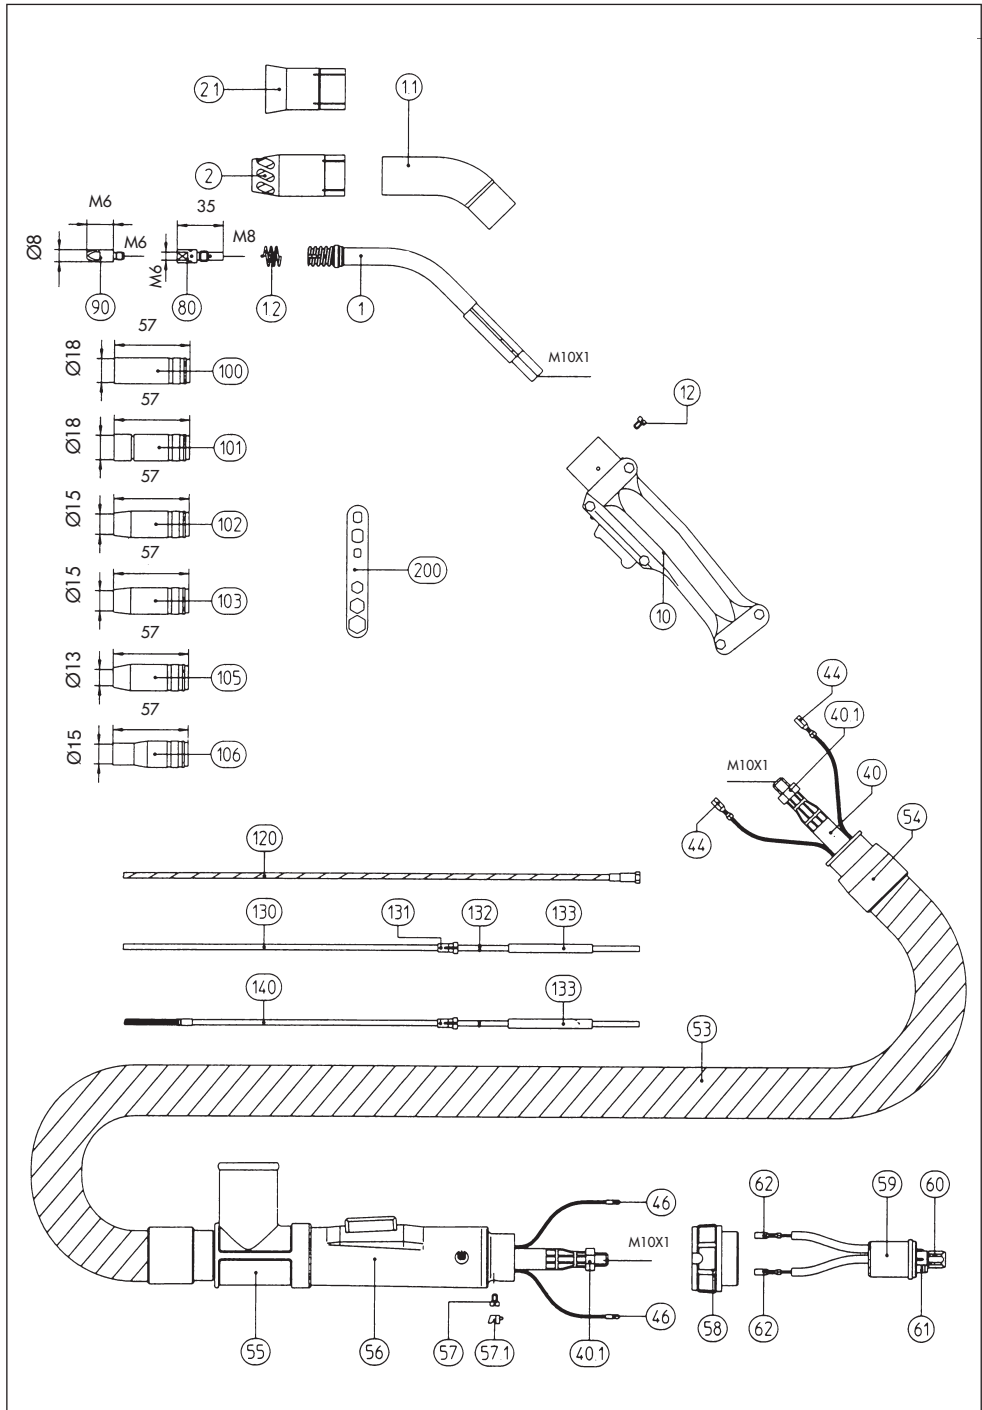

RAB 25 PLUS

AIRE

110400106

RAB 25 PLUS

AIRE

POSICION REFERENCIA DESCRIPCION

Antorchas

604.2004	ANTORCHA RAB PLUS 25 DE 3 MTS
604.2005	ANTORCHA RAB PLUS 25 DE 4 MTS

Consumibles

1	604.2001	CUELLO RAB PLUS 25
1.1	602.2001	PROTECCION CUELLO RAB PLUS
1.2	003.0013	MUELLE RAB 25
2	600.2004	BUZA PARA RAB PLUS 25
2.1	602.0040	BUZA HUMOS ANCHA RAB PLUS 25
10	180.0110	EMPUÑADURA RAB PLUS
Sin dib.	600.0078	PULSADOR RAB PLUS
Sin dib.	600.0079	MUELLE PRESION EMPUÑADURA RAB PLUS
Sin dib.	185.0027	MICRO EMPUÑADURA RAB PLUS
Sin dib.	009.0172	TUERCA HEXAGONAL M-4 (PUSH-PULL)
Sin dib.	000.0647	TORNILLO
Sin dib.	600.2016	PIEZA DESLIZANTE
12	079.0034	TORNILLO GRANDE EMPUÑADURA ERGO
40	660.0005	CABLE PRINCIPAL MB-25 3 MTS
	660.0006	CABLE PRINCIPAL MB-25 4 MTS
	660.0007	CABLE PRINCIPAL MB-25 5 MTS
40.1	001.0009	TUERCA HEXAGONAL M10X1 PUNTERA
44	175.0022	TERMINAL A MICRO CABLE PRINCIPAL
46	175.0004	TERMINAL MACHO CABLE PRINCIPAL
53	109.0042	FUNDA TUBO FLEXIBLE NEGRO
54	602.0080	MANGUITO
55	602.0082	TUBO ACOPLADOR
56	501.2278	SOPORTE ADAPTADOR AZUL MB-40/45
57	000.0552	TORNILLO M 4x6 HIERRO
57.1	500.0362	TAPON TORNILLO
58	500.0213	TUERCA ADAPTADOR M 33x2
59	501.0003	ADAPTADOR CENTRAL
	501.2155	ADAPTADOR CENTRAL CON BANANAS FLOTANTES
60	501.0082	TUERCA TRASERA BLOQUE
61	165.0002	JUNTA TORICA BLOQUE M 14x1
62	175.0003	TERMINAL HEMBRA BLOQUE TRASERO
80	142.0001	PORTATUBOS M6 MB 25
90	140.0051	TUBO CONTACTO M6 0,8
	140.0242	TUBO CONTACTO M6 1,0
	140.0379	TUBO CONTACTO M6 1,2