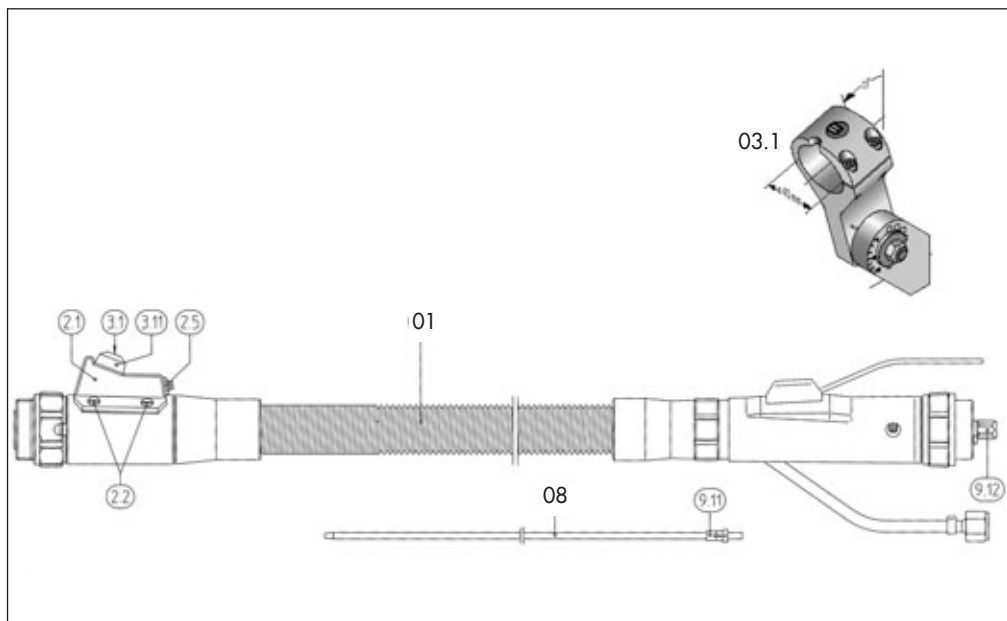

ABIROB 500

AIRE

110400198

ABIROB 500

AIRE

POSICION	REFERENCIA	DESCRIPCION
Antorchas		
01	785.6001	CONJUNTO DE CABLES ABIROB AIRE
Despiece Cuellos		
02	980.1012	CUELLO ABIROB 500 0°
	980.1013	CUELLO ABIROB 500 22°
	980.1015	CUELLO ABIROB 500 45°
03	980.1001	ADAPTADOR ABIROB AIRE
04	142.0159	PORTATUBOS ABIROB 500 DE M6 PORTATUBOS ABIROB 500 DE M8
05	147.0054	TUBO CONTACTO M6 DE 0,8 CU CR ZR PLATEADO
	147.0245	TUBO CONTACTO M6 DE 1,0 CU CR ZR PLATEADO
	147.0382	TUBO CONTACTO M6 DE 1,2 CU CR ZR PLATEADO
	147.0117	TUBO CONTACTO M8 DE 0,8 CU CR ZR PLATEADO
	147.0316	TUBO CONTACTO M8 DE 1,0 CU CR ZR PLATEADO
	147.0445	TUBO CONTACTO M8 DE 1,2 CU CR ZR PLATEADO
	147.0536	TUBO CONTACTO M8 DE 1,4 CU CR ZR PLATEADO
	147.0590	TUBO CONTACTO M8 DE 1,6 CU CR ZR PLATEADO
06	145.0580	TOBERA CONICA DE 16 X 75 MM
	145.0589	TOBERA CONICA DE 13 X 75 MM
	145.0581	TOBERA CONICA DE 16 X 77 MM -2
	145.0590	TOBERA CONICA DE 13 X 77 MM -2
	145.0582	TOBERA CONICA DE 16 X 72 MM +3
	145.0591	TOBERA CONICA DE 13 X 72 MM +3
	145.0583	TOBERA CONICA DE 16 X 75 MM
	145.0586	TOBERA CONICA DE 14 X 75 MM
	145.0585	TOBERA CONICA DE 16 X 72 MM +3
	145.0588	TOBERA CONICA DE 14 X 72 MM +3
07	149.0033	SIRGA DE CUELLO ABIROB 500 PARA 0,8-1,2
	149.0034	SIRGA DE CUELLO ABIROB 500 PARA 1,4-1,6