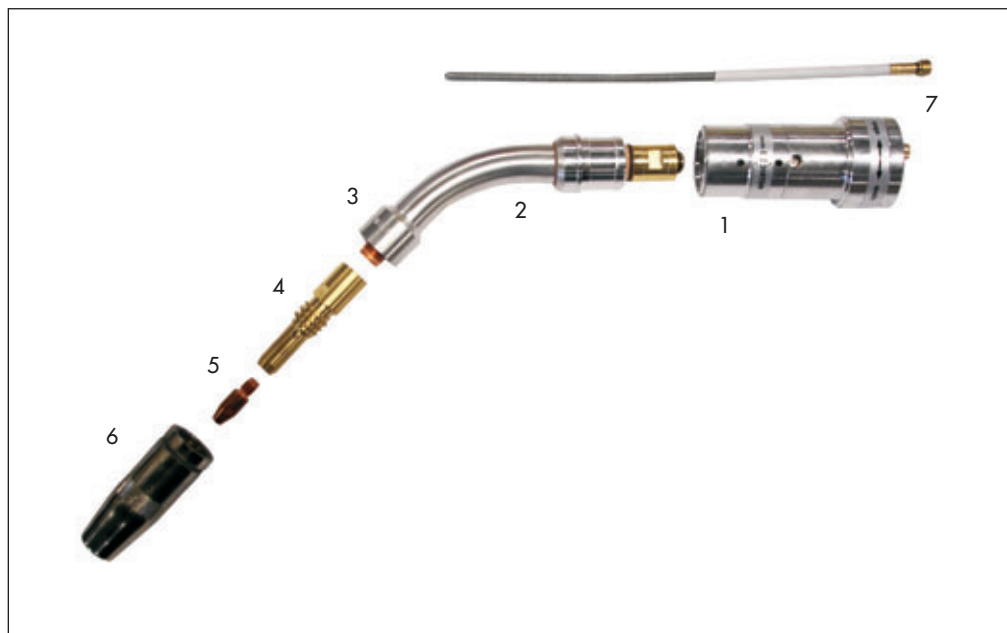

ABIROB 500

AIRE

110400198

ABIROB 500

AIRE

POSICION	REFERENCIA	DESCRIPCION
Antorchas		
01	785.6001	CONJUNTO DE CABLES ABIROB AIRE
Despiece Cuellos		
02	980.1012	CUELLO ABIROB 500 0°
	980.1013	CUELLO ABIROB 500 22°
	980.1015	CUELLO ABIROB 500 45°
03	980.1001	ADAPTADOR ABIROB AIRE
04	142.0159	PORTATUBOS ABIROB 500 DE M6 PORTATUBOS ABIROB 500 DE M8
05	147.0054	TUBO CONTACTO M6 DE 0,8 CU CR ZR PLATEADO
	147.0245	TUBO CONTACTO M6 DE 1,0 CU CR ZR PLATEADO
	147.0382	TUBO CONTACTO M6 DE 1,2 CU CR ZR PLATEADO
	147.0117	TUBO CONTACTO M8 DE 0,8 CU CR ZR PLATEADO
	147.0316	TUBO CONTACTO M8 DE 1,0 CU CR ZR PLATEADO
	147.0445	TUBO CONTACTO M8 DE 1,2 CU CR ZR PLATEADO
	147.0536	TUBO CONTACTO M8 DE 1,4 CU CR ZR PLATEADO
	147.0590	TUBO CONTACTO M8 DE 1,6 CU CR ZR PLATEADO
06	145.0580	TOBERA CONICA DE 16 X 75 MM
	145.0589	TOBERA CONICA DE 13 X 75 MM
	145.0581	TOBERA CONICA DE 16 X 77 MM -2
	145.0590	TOBERA CONICA DE 13 X 77 MM -2
	145.0582	TOBERA CONICA DE 16 X 72 MM +3
	145.0591	TOBERA CONICA DE 13 X 72 MM +3
	145.0583	TOBERA CONICA DE 16 X 75 MM
	145.0586	TOBERA CONICA DE 14 X 75 MM
	145.0585	TOBERA CONICA DE 16 X 72 MM +3
	145.0588	TOBERA CONICA DE 14 X 72 MM +3
07	149.0033	SIRGA DE CUELLO ABIROB 500 PARA 0,8-1,2
	149.0034	SIRGA DE CUELLO ABIROB 500 PARA 1,4-1,6